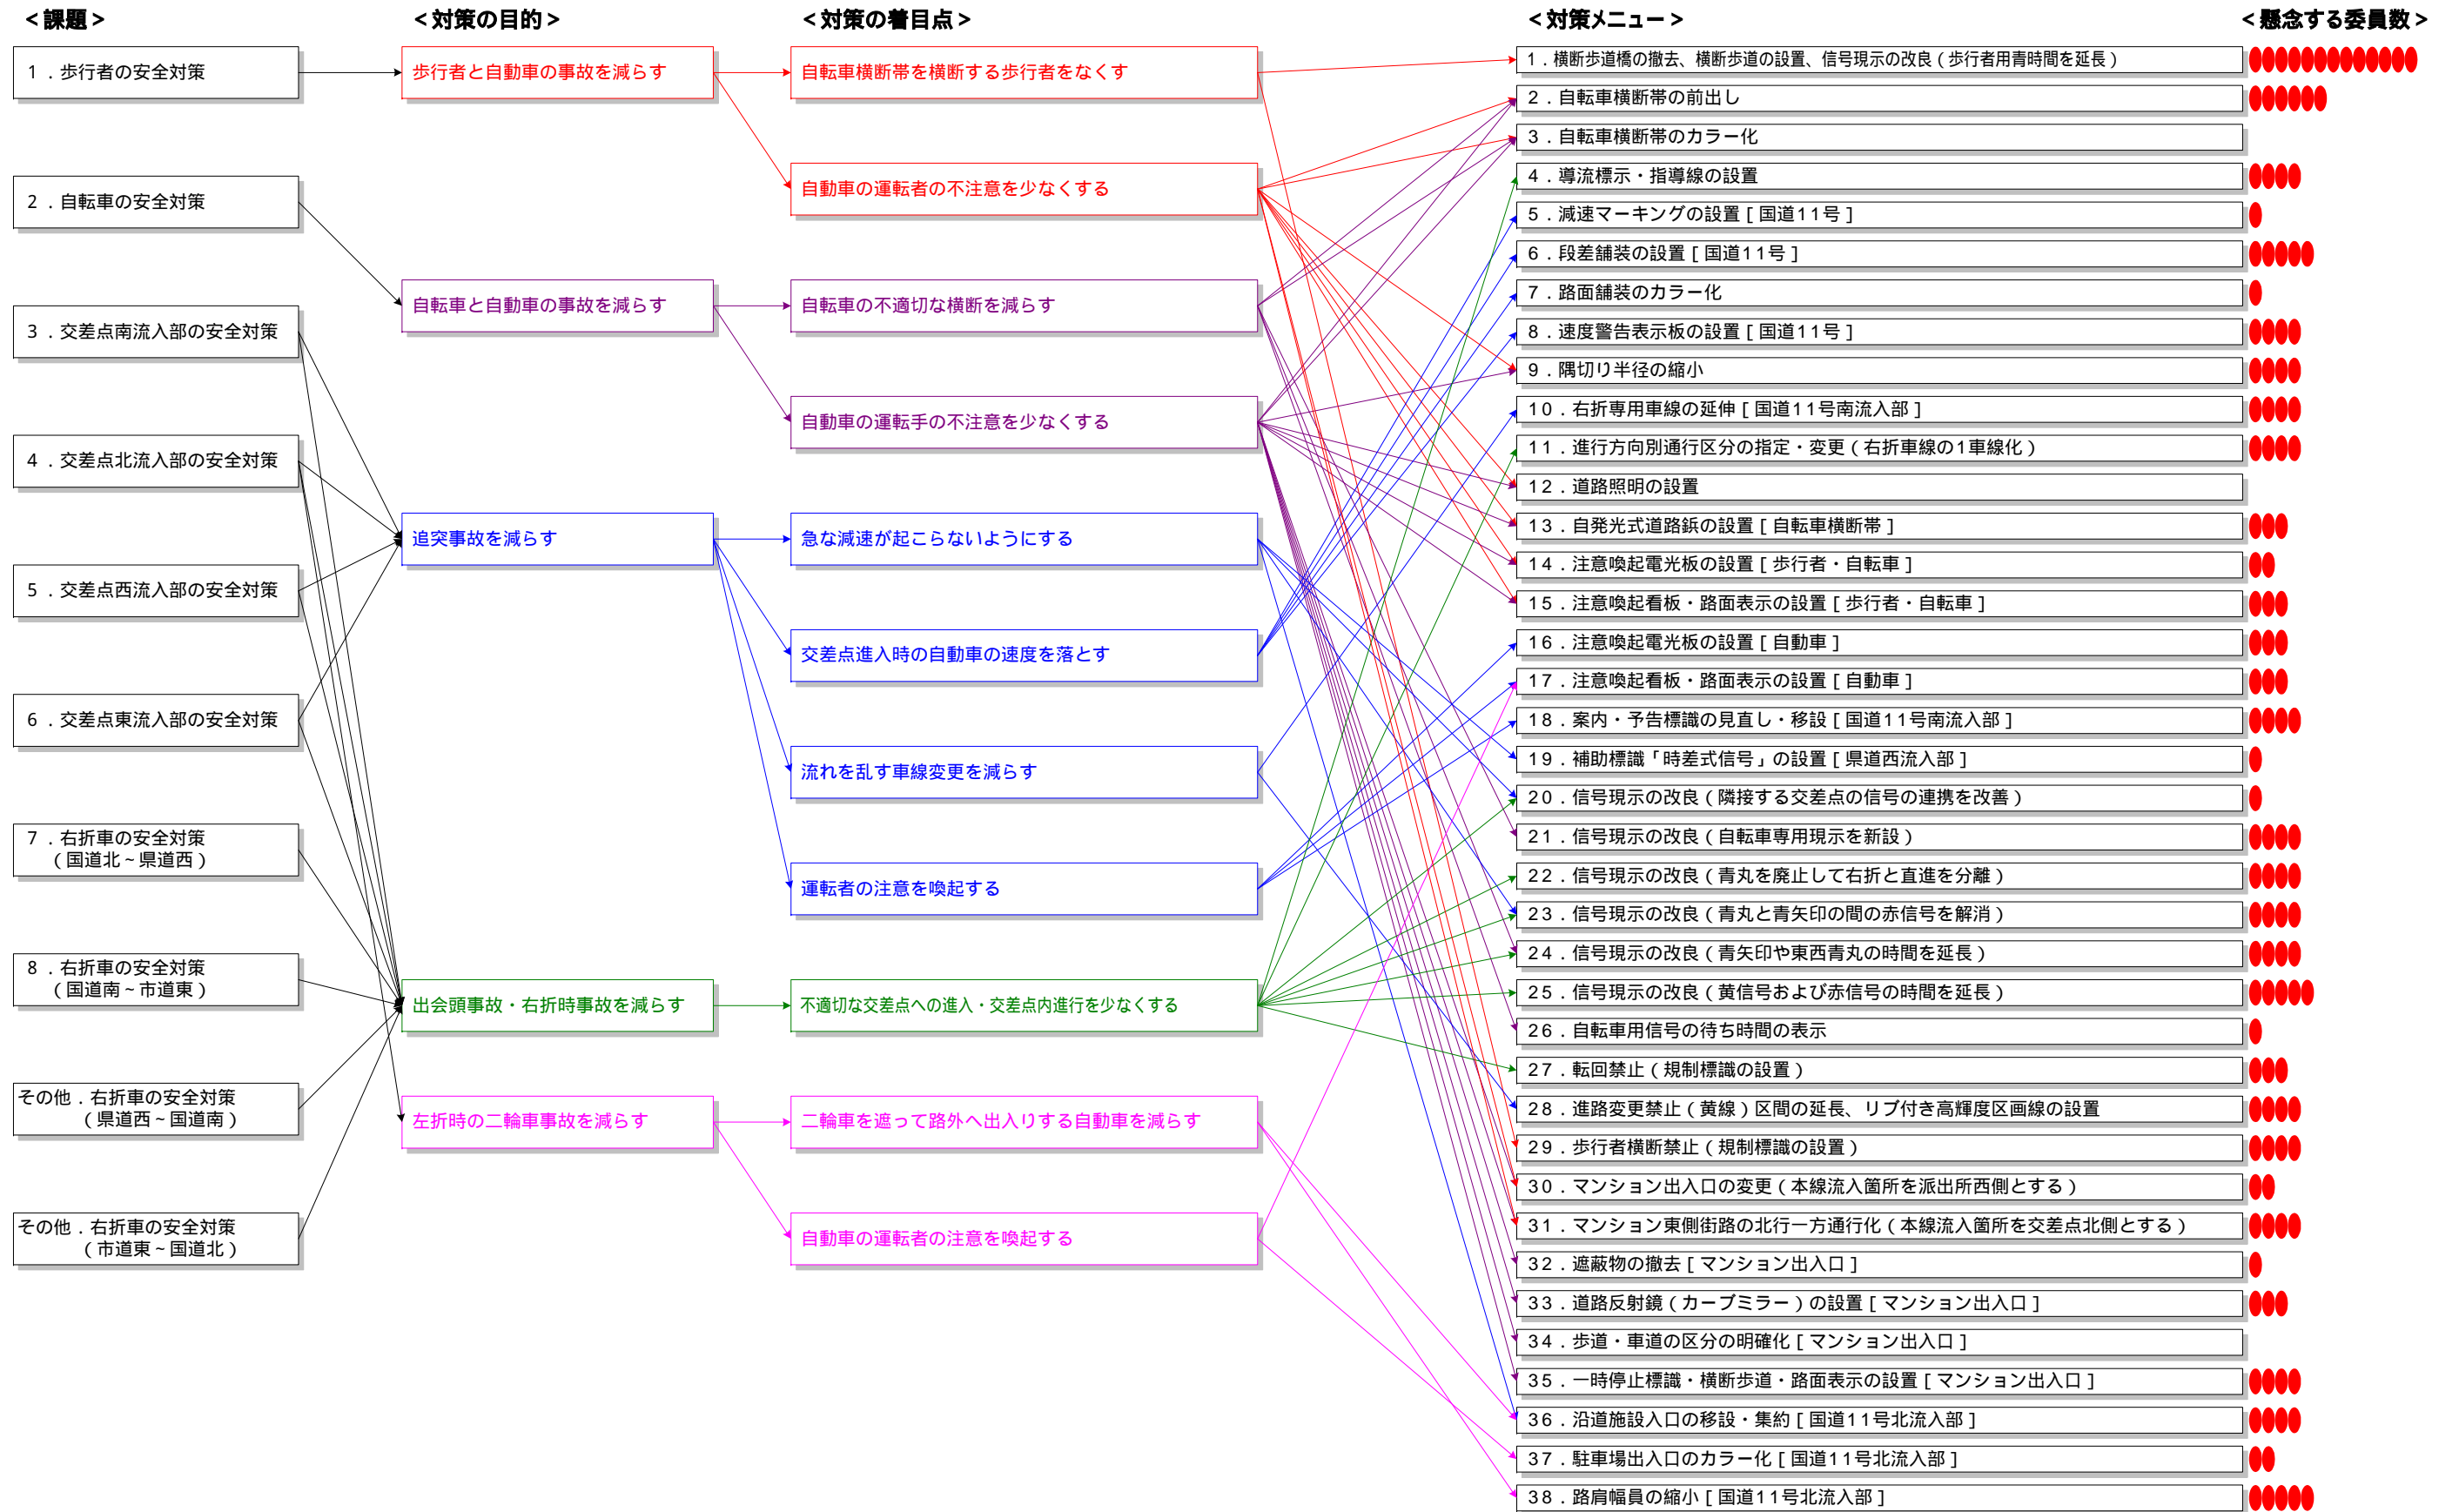

交差点改善対策の関係図(案)

交差点改善対策の関係図(案): 歩行者事故

交差点改善対策の関係図(案): 自転車事故

交差点改善対策の関係図(案): 追突事故

交差点改善対策の関係図(案): 出会頭事故・右折時事故

交差点改善対策の関係図(案): 左折時(二輪車)事故