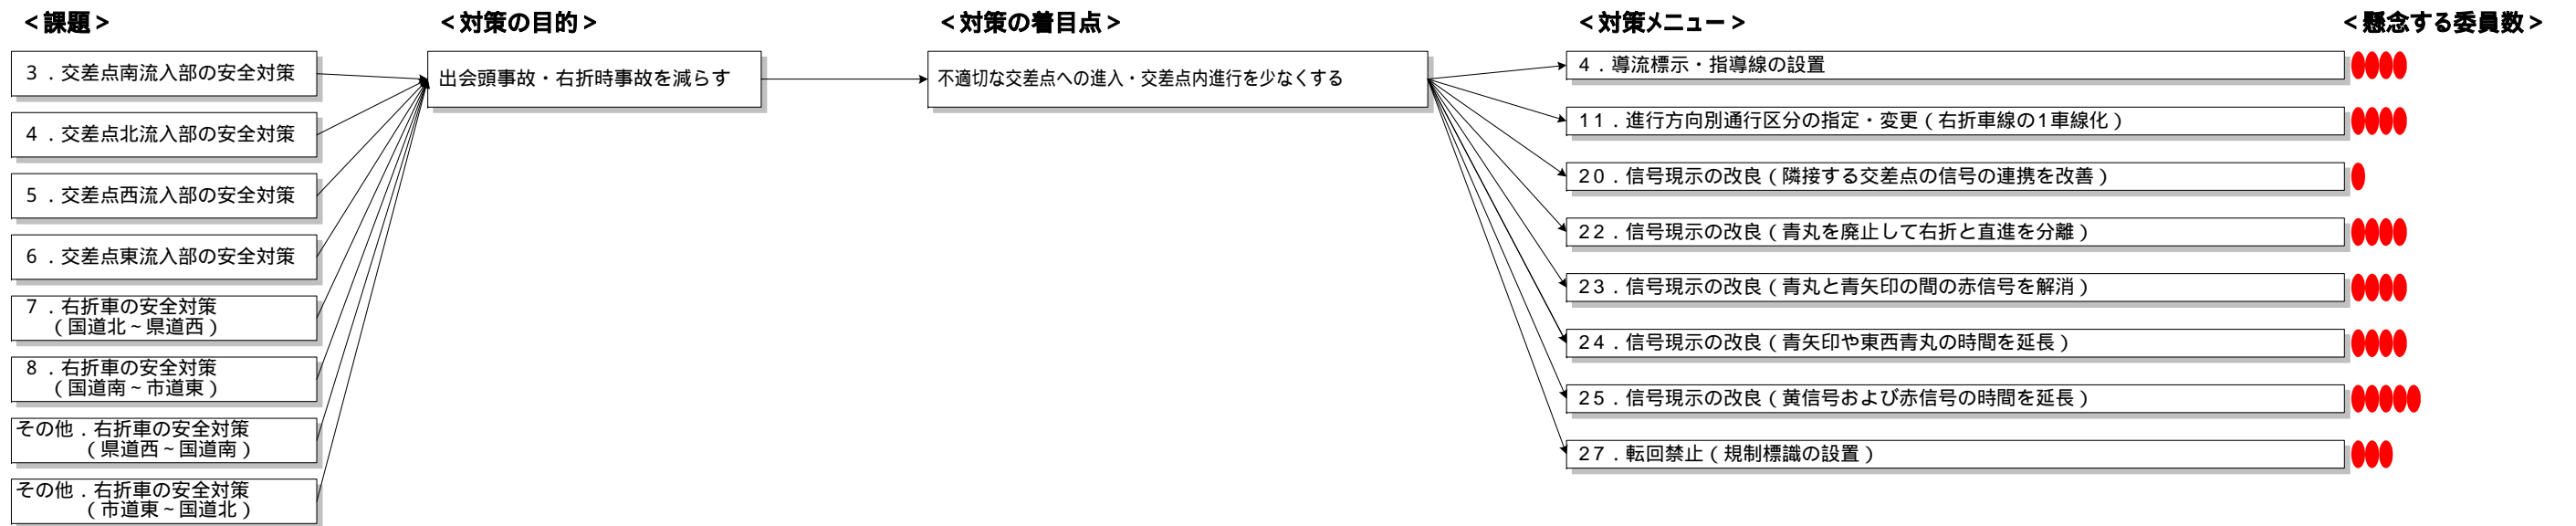

交差点改善対策の関係図(案)

交差点改善対策の関係図(案): 歩行者事故

交差点改善対策の関係図(案): 自転車事故

交差点改善対策の関係図(案): 追突事故

交差点改善対策の関係図(案): 出会頭事故・右折時事故

交差点改善対策の関係図(案): 左折時(二輪車)事故