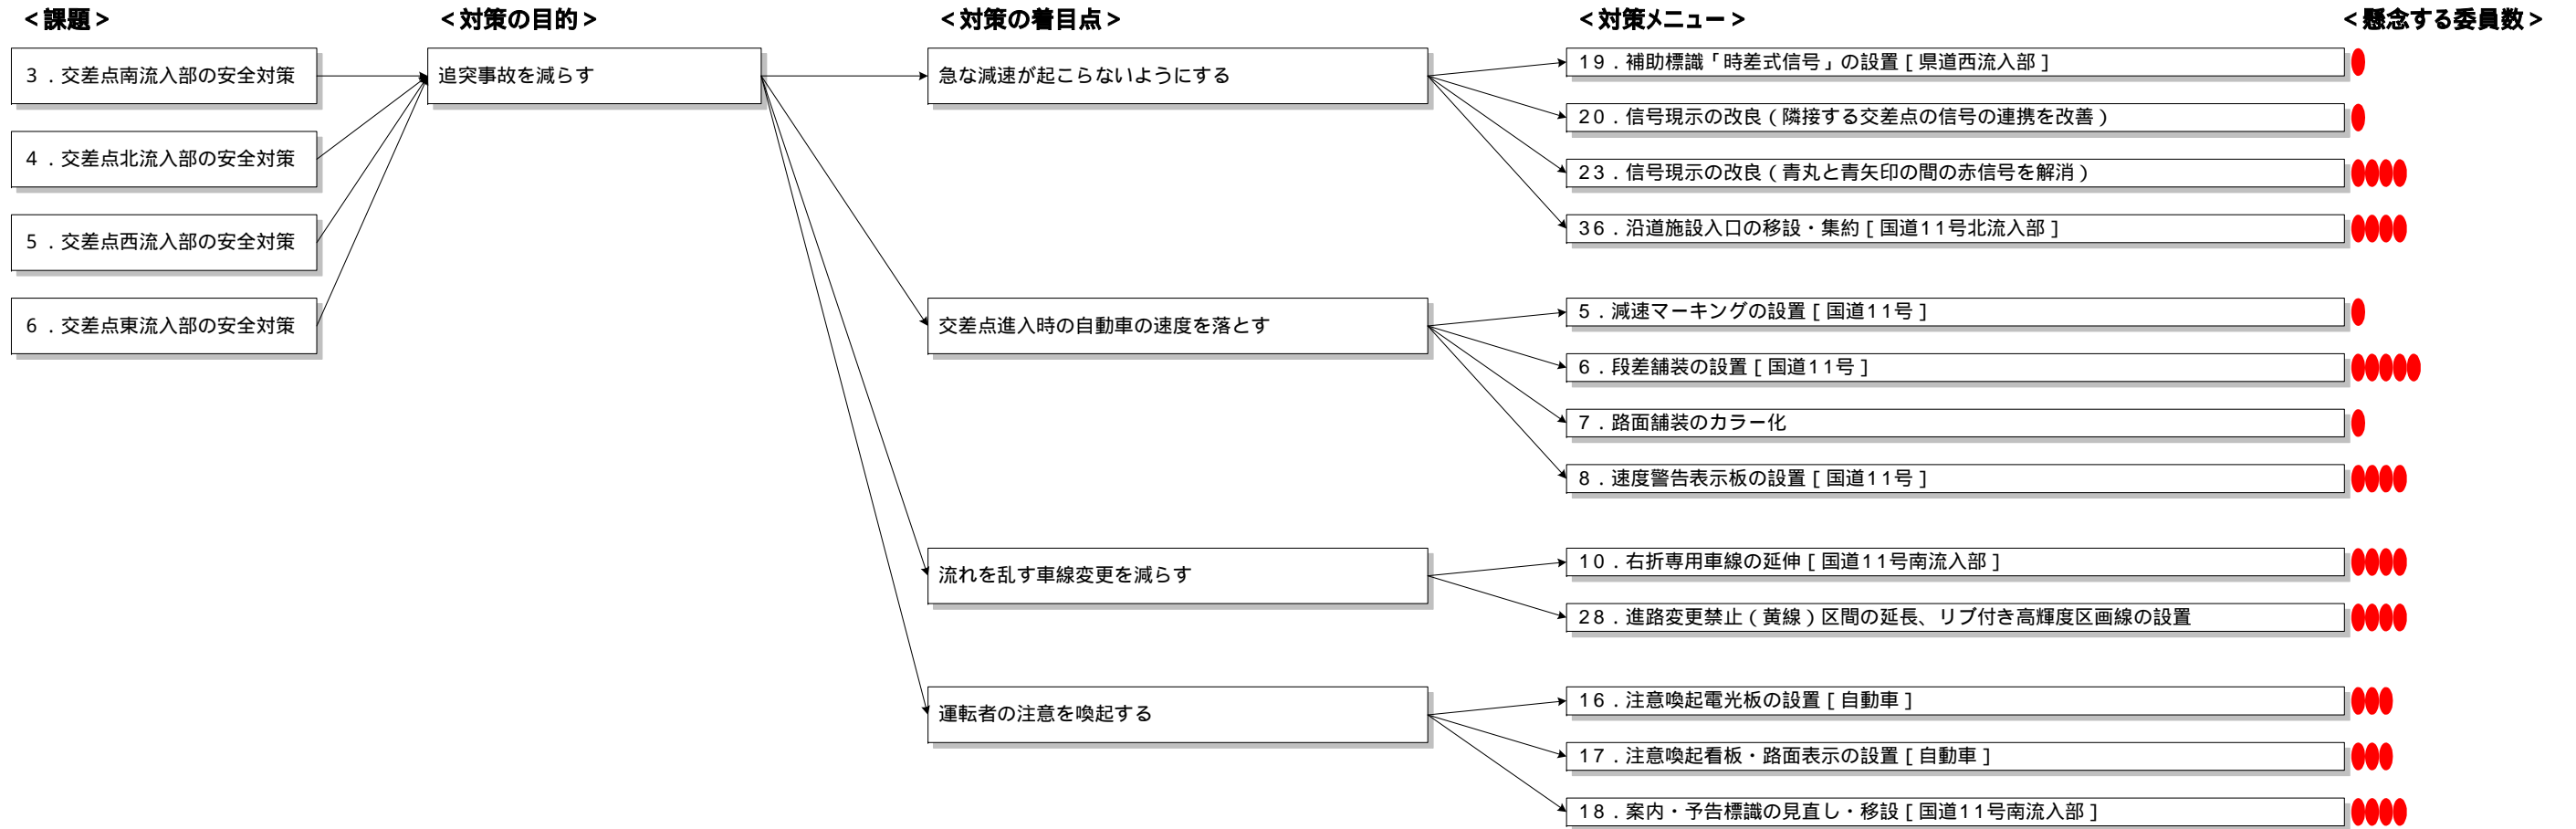

交差点改善対策の関係図(案)

交差点改善対策の関係図(案): 歩行者事故

交差点改善対策の関係図(案): 自転車事故

交差点改善対策の関係図(案): 追突事故

交差点改善対策の関係図(案): 出会頭事故・右折時事故

交差点改善対策の関係図(案): 左折時(二輪車)事故