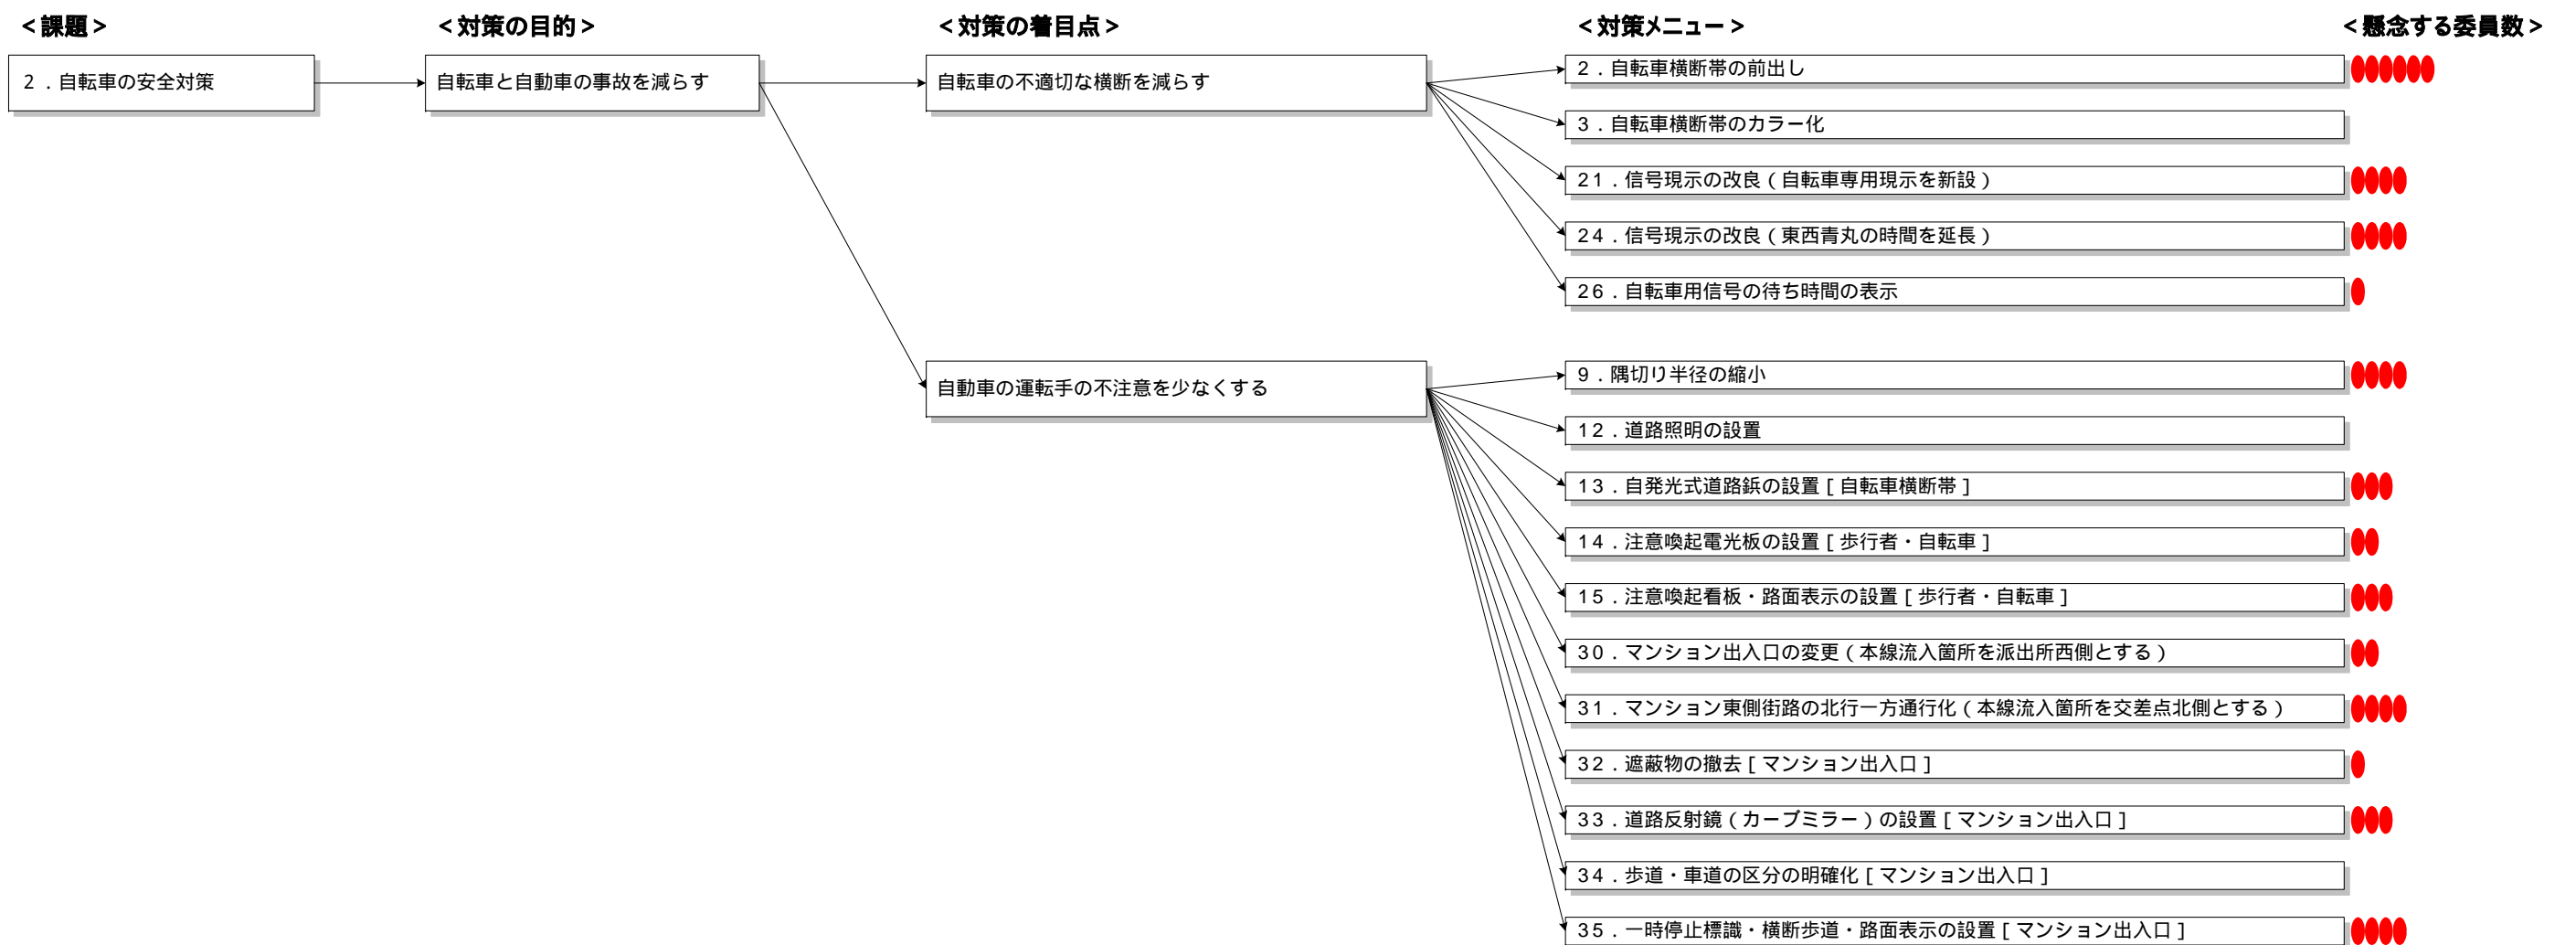

交差点改善対策の関係図(案)

交差点改善対策の関係図(案): 歩行者事故

交差点改善対策の関係図(案): 自転車事故

交差点改善対策の関係図(案): 追突事故

交差点改善対策の関係図(案): 出会頭事故・右折時事故

交差点改善対策の関係図(案): 左折時(二輪車)事故