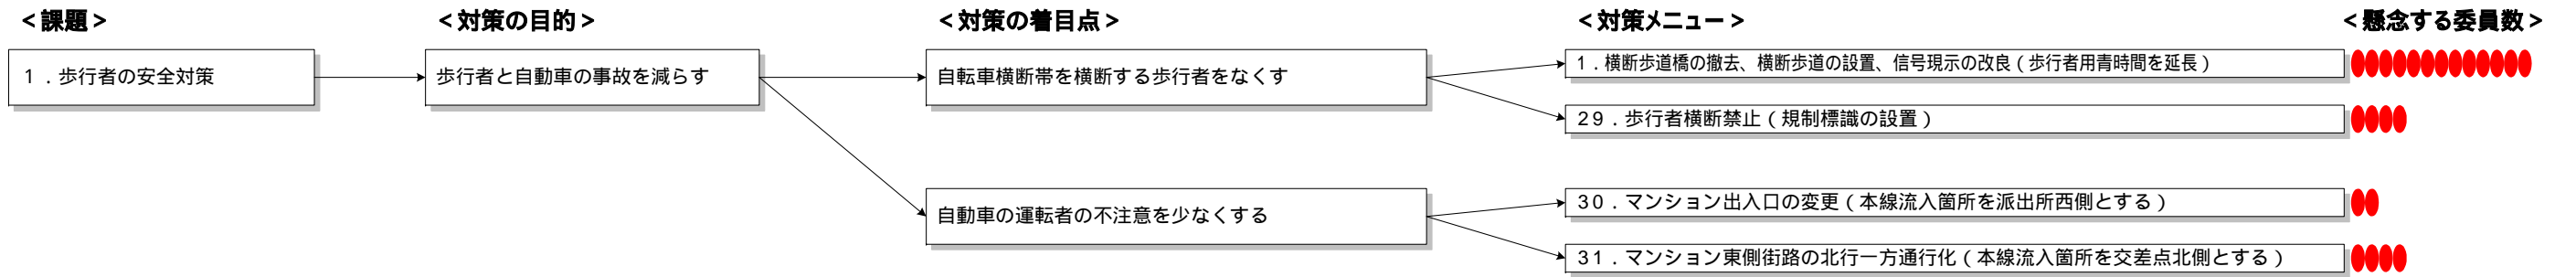

交差点改善対策の関係図(案)

交差点改善対策の関係図(案): 歩行者事故

交差点改善対策の関係図(案): 自転車事故

交差点改善対策の関係図(案): 追突事故

交差点改善対策の関係図(案): 出会頭事故・右折時事故

交差点改善対策の関係図(案): 左折時(二輪車)事故